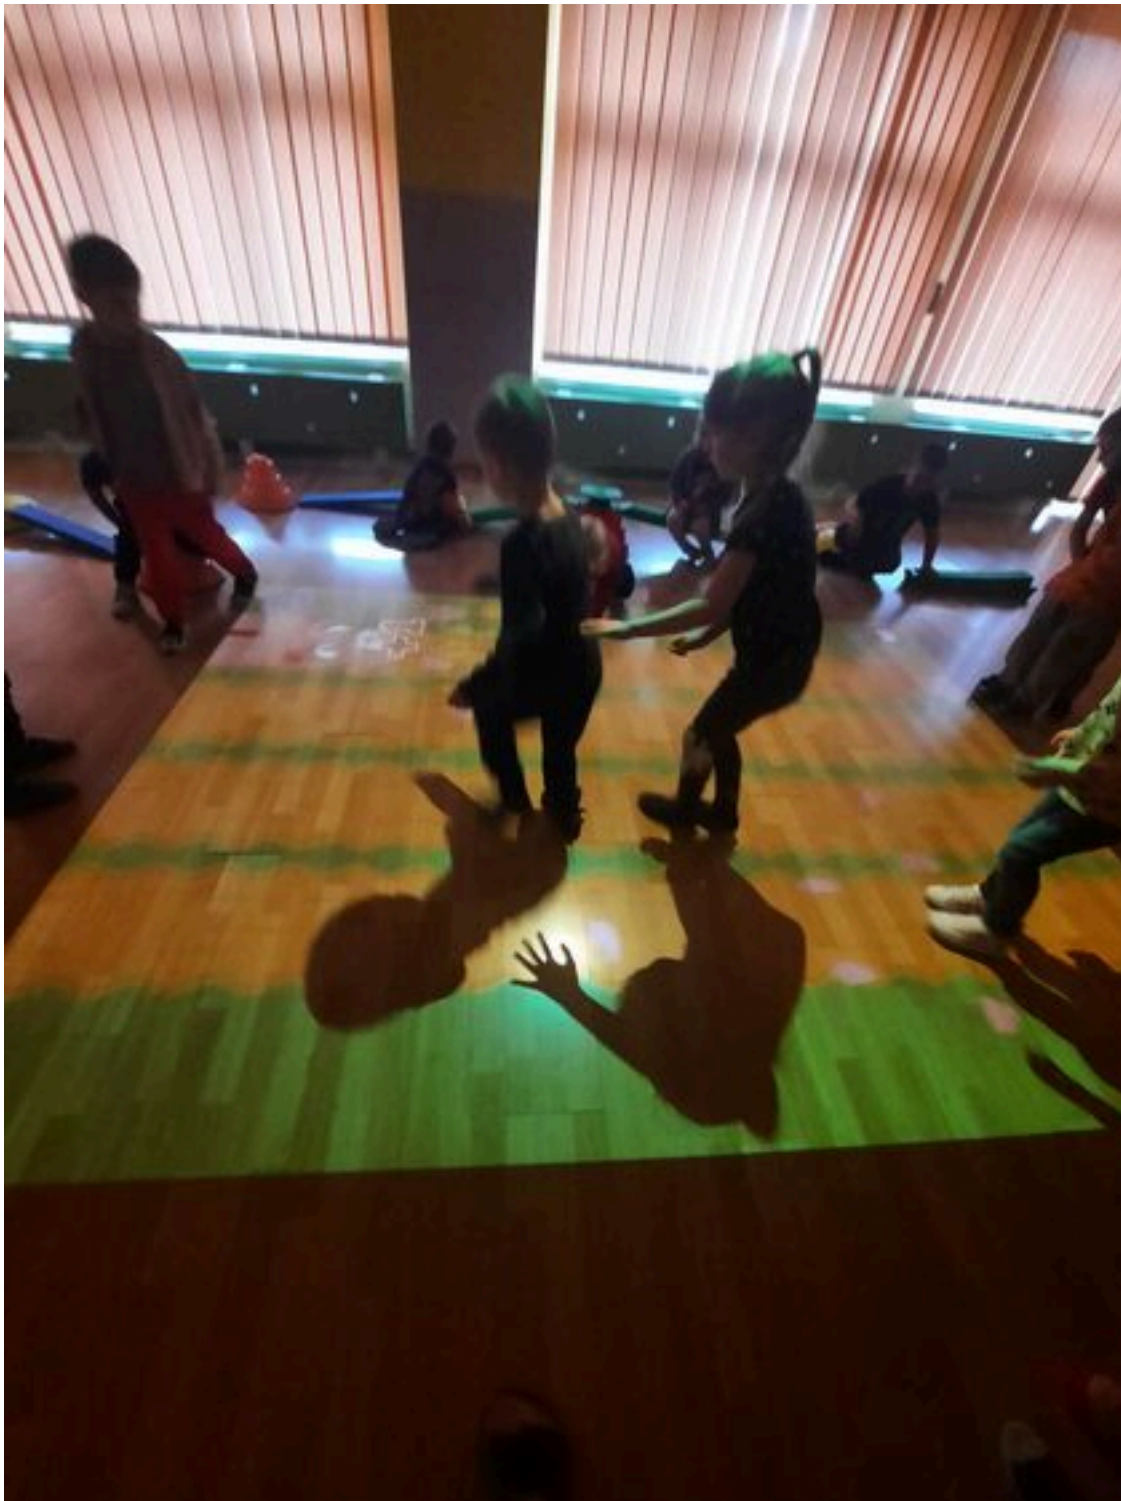

Galeria

Published: Saturday, 14 January 2023 10:10

Hits: 24887