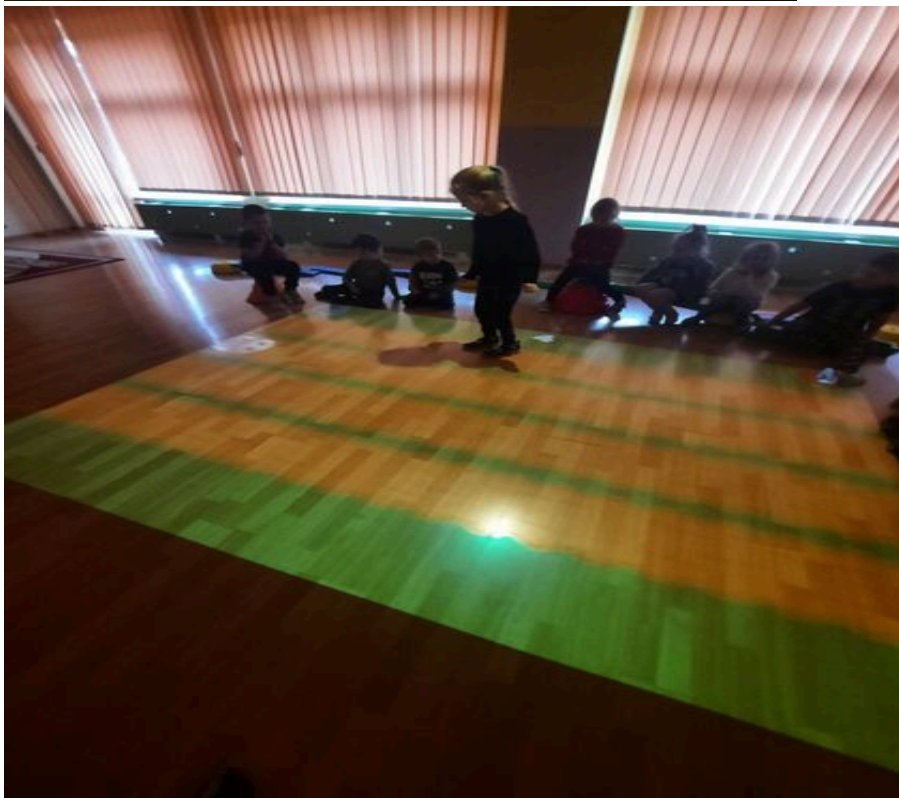

Galeria

Published: Saturday, 14 January 2023 10:10

Hits: 24880