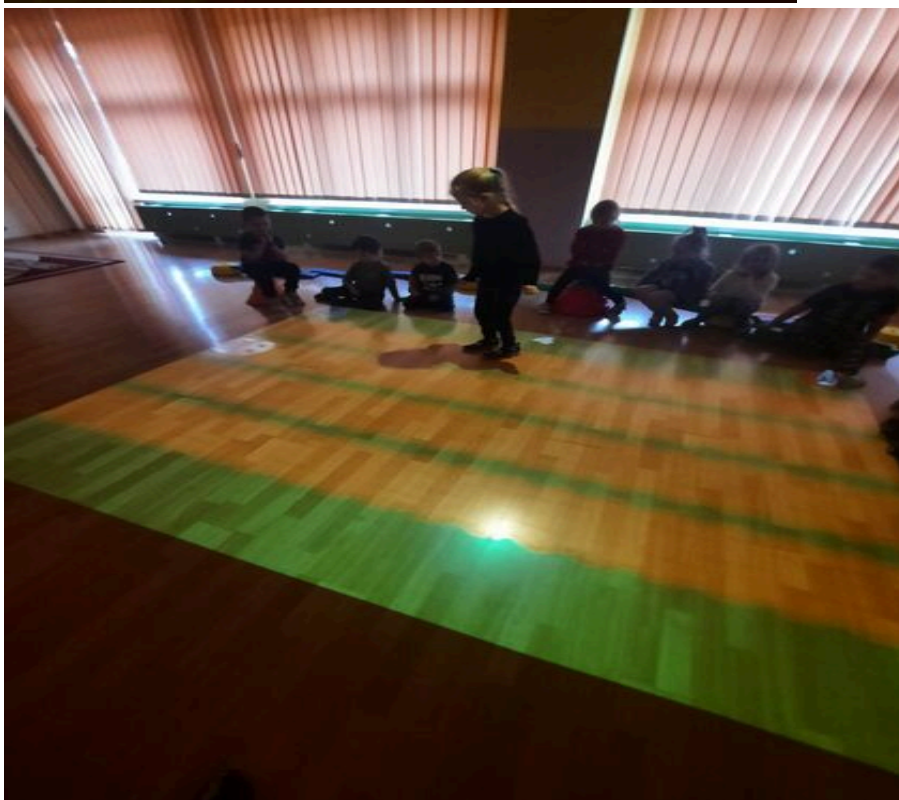

Galeria

Published: Saturday, 14 January 2023 10:10

Hits: 24887